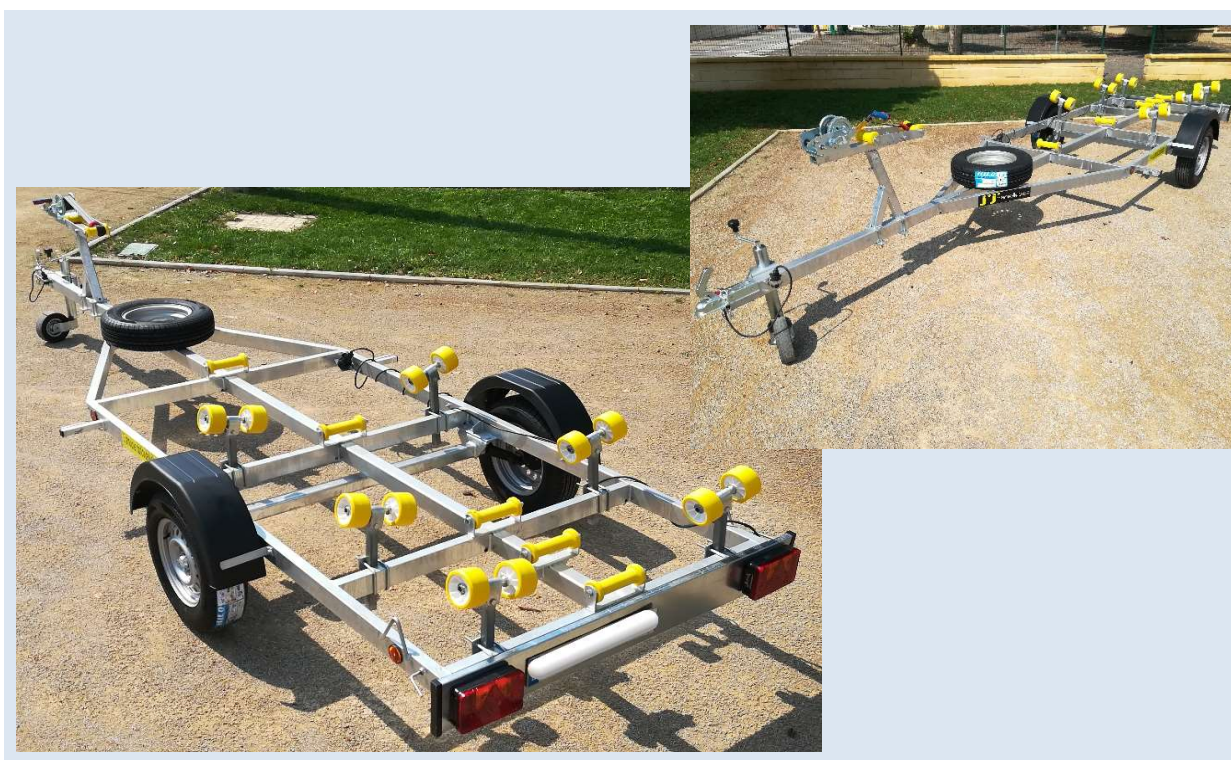

FICHA DE ARTÍCULO:

**RNJJ-10**

REM. NAUTICO CON CARACTERISTICAS:

LARGO TOTAL: 5,50 m

ESLORA ACONSEJABLE: 5,00 m

ANCHO TOTAL: 1,80 m

M.T.M.A.: 750 kg

1 EJE SIN FRENO: 900 kg

TARA: 250 kg

NEUMATICOS: 165/80R-13" (CON REPUESTO)

RUEDA JOCKEY: 60 mm

TORRE CON CABRESTANTE: 900 kg

6 BRAZOS DE APOYO CON RODILLO DOBLE

GALVANIZADO INTEGRAL EN CALIENTE

PILOTERA DESMONTABLE

! Imágenes y características orientativas, NO contractuales ¡